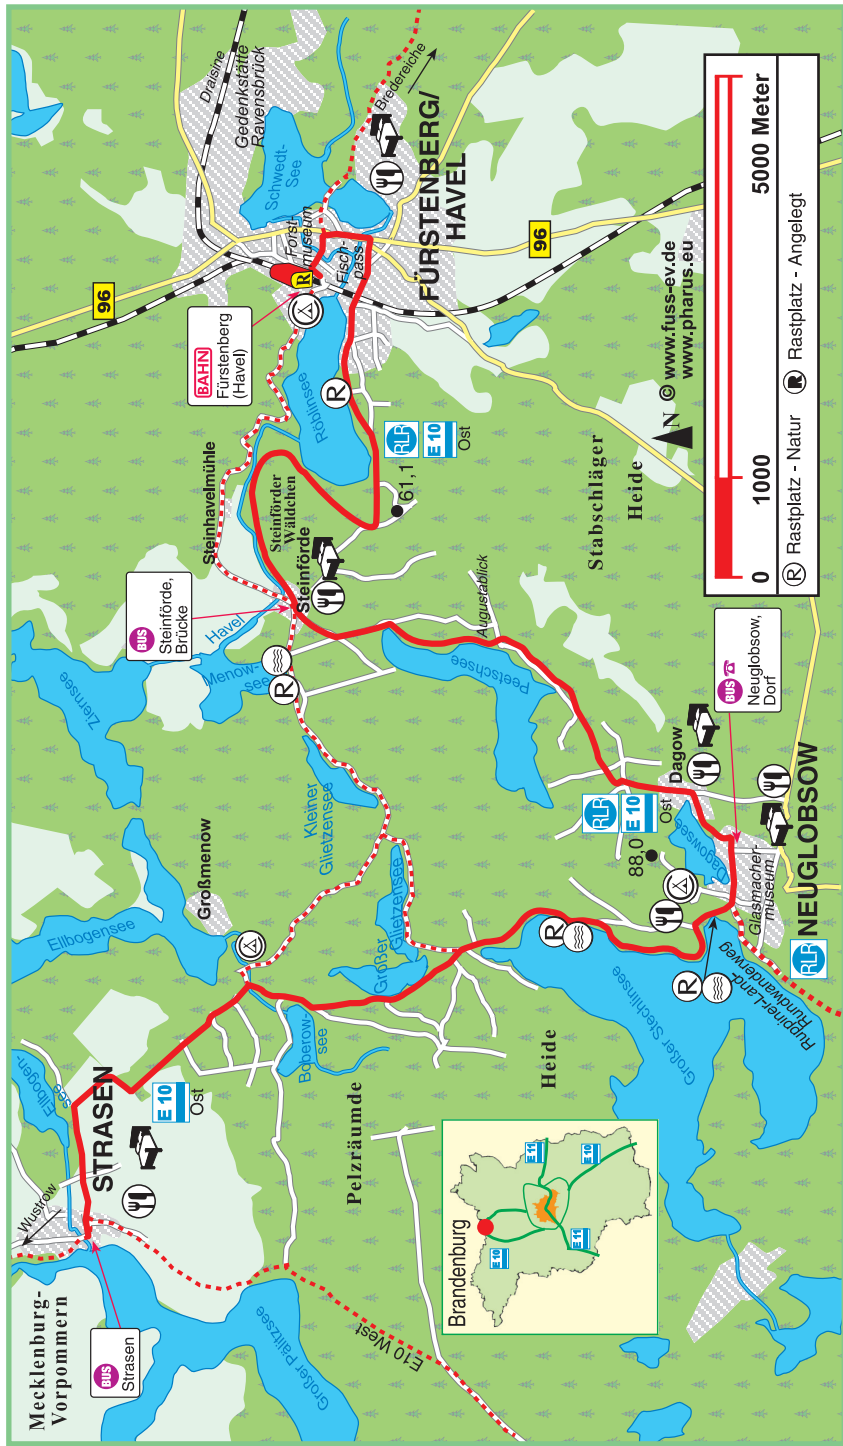

# Ruppiner-Land-Rundwanderweg und E 10 Ost, von Fürstenberg nach Strassen

0 1000 5000 Meter

Rasiplatz - Natur  
 Rasiplatz - Angelegt

© www.fuss-ev.de  
www.pharus.eu